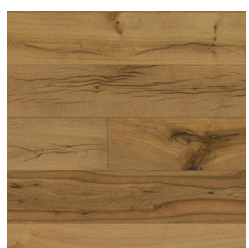

PODLAHY VINYLÓVÉ

floorify®

LONG PLANKS

FORMÁT: 4,5 x 225 x 1 524 mm

JÁDRO FLOORIFY® RIGID CORE S MINERÁLY

STRUKTURA DŘEVA

KARTÁČ

4V FÁZE

ZÁMEK LIC. UNILIN

SKLADEM

Skladem v Hodoníně
včetně shodných lišt

Granola