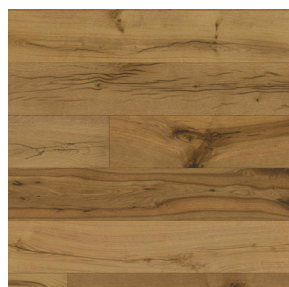

-15%

Akce platí od 22. 5. 2023 do 31. 10. 2023

Dub rustikální
přírodní oxidativní olej

SKLADEM

Skladem v Hodoníně včetně
schodových lišt

PŘIROZENÝ VZHLED

Kartáčovaný povrch
ošetřený kvalitním olejem
zajišťuje přírodní vzhled