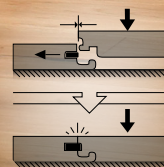

IDEÁLNÍ PRO PODLAHOVÉ VYTÁPĚNÍ

Všechny podlahy jsou
vhodné
pro podlahové vytápění

SCHODOVÉ HRANY PRO KAŽDOU PODLAHU

Do 4 týdnů k dodání schodové
hrany vyrobené přímo
z podlahových lamel
pro Vaše perfektní schody