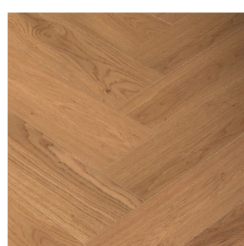

Step
& Wall

REAL WOOD FLOORING

Podlahy z pravého dřeva

STEP & WALL - HERRINGBONE

FORMÁT: 10 x 135 x 810 mm

TŘÍDĚNÍ SELECT

MATNÝ LAK, KARTÁČ

4V FÁZE

NÁŠLAP 0,6 mm

ZÁMEK UNIFIT X

15 LET ZÁRUKA
pro bytové zatížení

~~1 803 Kč~~

1 532 Kč

1 267 Kč bez DPH

-15%

Akce platí od 22. 5. 2023 do 31. 10. 2023

Select Oak